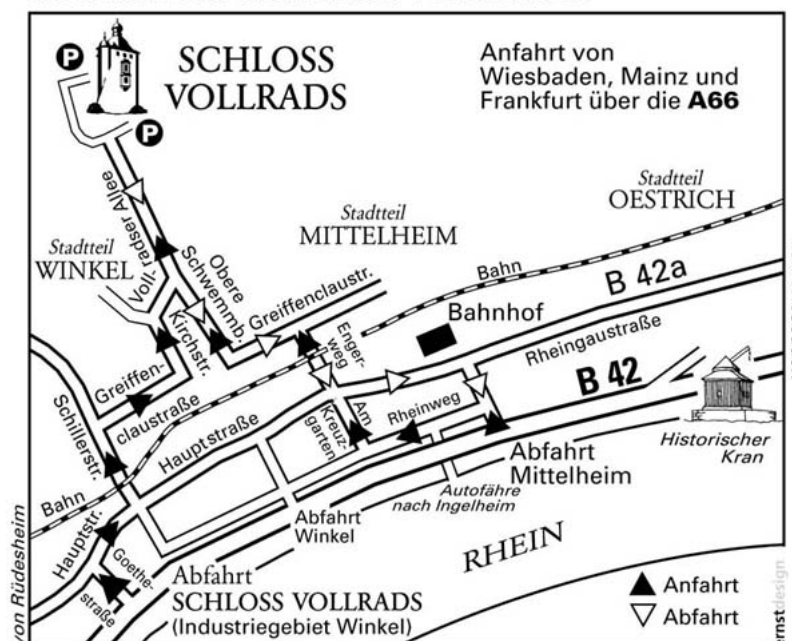

Wegbeschreibung von Frankfurt / Flughafen

- ❖ Verlassen Sie Frankfurt/Innenstadt **über A 648 Richtung in Wiesbaden/Köln**
- ❖ Wechseln Sie an der **Anschlussstelle Eschborn** auf die **A66 in Richtung Wiesbaden.**
- ❖ Auf der Höhe der Ausfahrt **Wiesbaden-Frauenstein** geht die **A66** in die **B42 über, folgen Sie der Ausschilderung Rüdesheim.**
- ❖ Verlassen Sie die **B42** an der Ausfahrt **Winkel-West** (Rewe Supermarkt) und biegen Sie **rechts** in die “Goethestraße”
- ❖ Folgen Sie der “Goethestraße” **ca. 170 m.**
- ❖ Biegen Sie **rechts in die “Hauptstraße”**. Folgen Sie dem Straßenverlauf **ca. 200 m.**
- ❖ Sie verlassen die “Hauptstraße” und **biegen links** in die “Schillerstraße”, fahren Sie durch die Unterführung und folgen dem Straßenverlauf **ca. 500 m**
- ❖ Verlassen Sie die “Schillerstraße”, Sie **biegen rechts** in die “Greiffenclaustraße”. Folgen Sie der “Greiffenclaustraße” **ca. 450 m.**
- ❖ Verlassen Sie die “Greiffenclaustraße” und **biegen links** in die “Kirchstraße”.
- ❖ Nach **ca. 130 m biegen Sie halbrechts** in die “Vollradser Allee”. Folgen Sie dem Straßenverlauf **ca. 1 km**

So finden Sie SCHLOSS VOLLRADS

Schloss Vollrads · 65375 Oestrich-Winkel
Telefon: 06723 66-0 · Fax: 06723 6666 · E-Mail: info@schlossvollrads.com

Bitte nutzen Sie auch die Parkplätze auf der Rückseite der Schlossanlage.