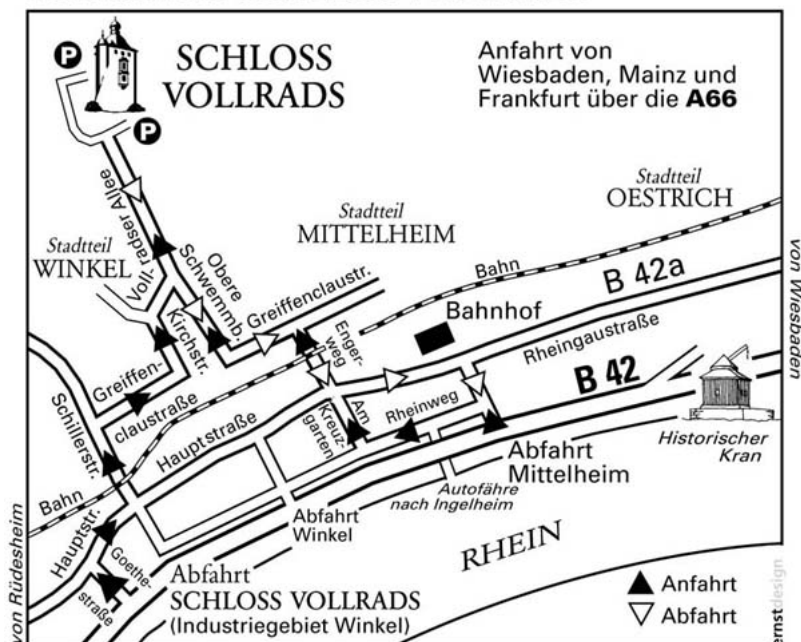

## Anfahrtsbeschreibung von Richtung Rüdesheim

- ❖ Verlassen Sie Rüdesheim auf der Bundesstrasse **B42** in **Richtung Wiesbaden**
- ❖ An der Abzweigung **Winkel-West** (Rewe Supermarkt) biegen Sie links in die "Goethestraße"
- ❖ **Folgen** Sie der "Goethestraße" **ca. 170 m**.
- ❖ Verlassen Sie die "Goethestraße" und **biegen rechts** in die "Hauptstraße". Folgen Sie dem **Straßenverlauf ca. 200 m**.
- ❖ Sie verlassen die "Hauptstraße" und **biegen links** durch die **Unterführung** in die "Schillerstraße". Folgen Sie dem **Straßenverlauf ca. 500 m**.
- ❖ Biegen Sie von der "Schillerstraße" rechts in die "Greiffenclaustraße". Folgen Sie dem **Straßenverlauf ca. 450 m**
- ❖ Biegen Sie von der "Greiffenclaustraße" **links** in die "Kirchstraße". Folgen Sie dem **Straßenverlauf ca. 130 m**
- ❖ Verlassen Sie die "Kirchstraße" **halbrechts** auf die "Vollradser Allee". Folgen Sie dem **Straßenverlauf ca. 1 km**

### So finden Sie SCHLOSS VOLLRADS

Schloss Vollrads · 65375 Oestrich-Winkel  
Telefon: 06723 66-0 · Fax: 06723 6666 · E-Mail: info@schlossvollrads.com

Bitte nutzen Sie auch die Parkplätze auf der Rückseite der Schlossanlage.